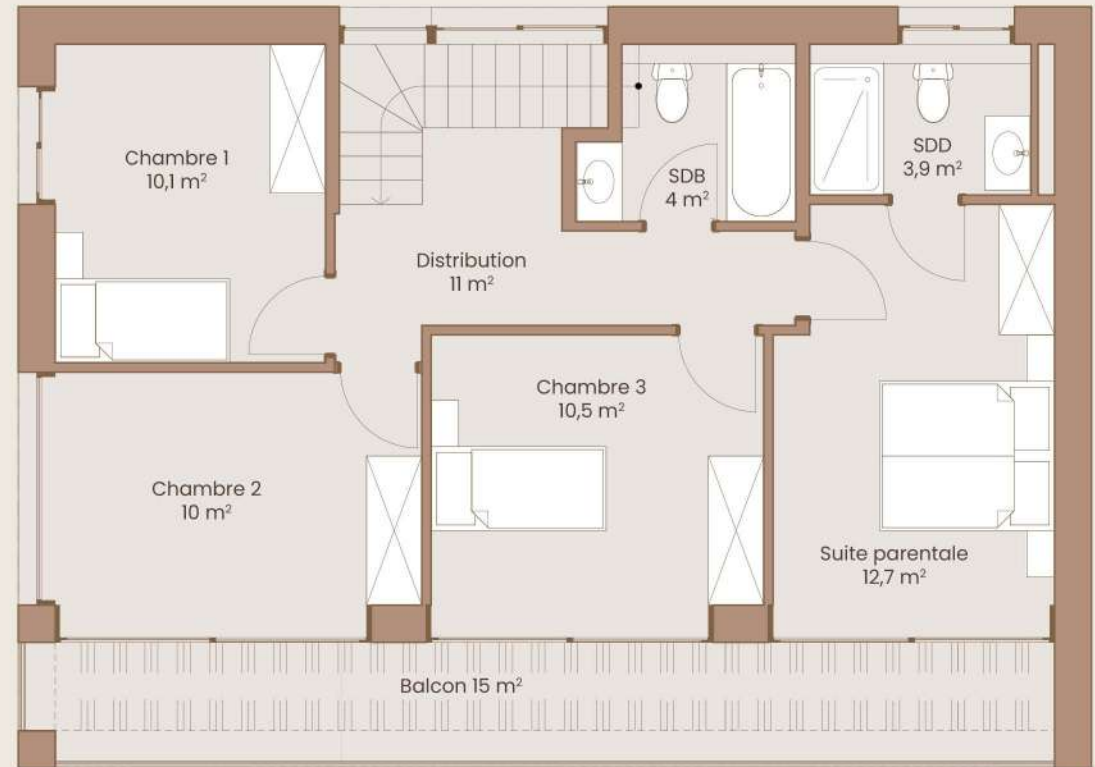

Villa

ÉTAGE (VARIANTE)

Suite parentale	12,7 m ²
SDD	3,9m ²
Chambre 1	10,1 m ²
Chambre 2	10 m ²
Chambre 3	10,5 m ²
SDB	4 m ²
Distribution	11 m ²
Balcon	15 m ²

surfaces nettes

Possibilité de choisir une variante avec 4 chambres pour les deux villas.